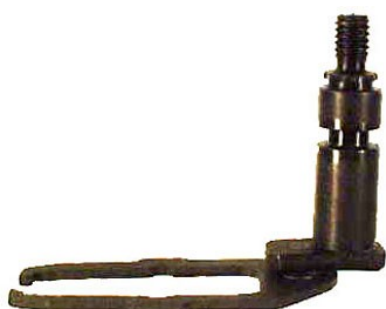

12.442

GOLF 1600 T - PASSAT 1600 - Riferimento Originale:
1.463.161.442 BOSCH