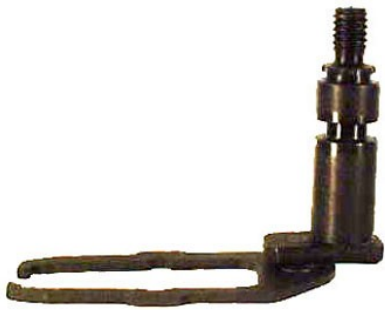

**12.449**

FIAT UNO - FIAT FIORINO - Riferimento Originale:  
1.463.161.449 BOSCH

**12.453**

VOLVO 2,4 D5 - Riferimento Originale: 1.463.161.453  
BOSCH

**12.478**

RENAULT 9-11 - Riferimento Originale: 1.463.161.468  
BOSCH

**12.499**

VW GOLF 1600 - Riferimento Originale: 1.463.161.499  
BOSCH

**12.568**

FORD FIESTA 1600 - Riferimento Originale:  
1.463.161.568 BOSCH

**12.592**

FIAT DUCATO T 35 - 10 T. DAILY - GRINTA T.-  
Riferimento Originale: 1.463.161.592 BOSCH