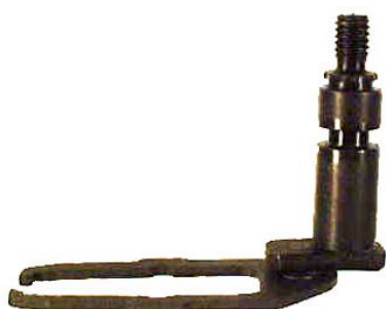

**12.020**

ALBERO ACCELERATORE NIPPODENSO - Riferimento Originale: 096450-0020

**12.045**

ALBERO ACCELERATORE - Riferimento Originale: 1.463.162.045

**12.104**

ALBERO ACCELERATORE - Riferimento Originale: 1.463.162.104

**12.111**

ALBERO ACCELERATORE - Riferimento Originale: 1.463.162.111

**12.304**

FORD TRANSIT- Riferimento Originale: 1.463.161.304  
BOSCH

**12.308**

FIAT 131-132 - FIAT 131 MARENGO - FIAT  
CAMPAGNOLA - Riferimento Originale: 1.463.161.308  
BOSCH

**12.312**

PEUGEOT 204D - Riferimento Originale:  
1.463.161.312 BOSCH

**12.320**

VW GOLF 1500 CORTO - Riferimento Originale:  
1.463.161.320 BOSCH

**12.325**

VW GOLF 1500 - Riferimento Originale: 1.463.161.325  
BOSCH