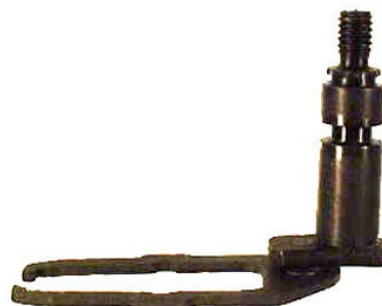

12.422

VOLVO 2400 D6 CA - AUDI 100 - Riferimento Originale:
1.463.161.422 BOSCH