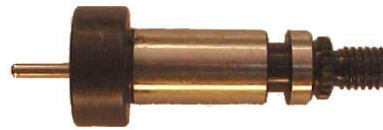

**12.710**

ALBERO ACCELERATORE - Riferimento Originale: 1.463.161.710

**12.725**

ALBERO ACCELERATORE - Riferimento Originale: 1.463.161.725

**12.765**

ALFA 75 - 164 2,4 - Riferimento Originale: 1.463.161.765 BOSCH

12.776

ALBERO ACCELERATORE - Riferimento Originale:  
1.463.161.776

12.849

ALBERO ACCELERATORE - Riferimento Originale:  
1.463.161.849

12.872

ALBERO ACCELERATORE - Riferimento Originale:  
1.463.161.872

13.645

ALBERO ACCELERATORE E.P. V.A.C. - Riferimento  
Originale: 1.466.122.009 BOSCH

14.929

ALBERO COMANDO ACCELERATORE - Riferimento  
Originale: 7123-770 CAV

14.930

ALBERO COMANDO ACCELERATORE LUNGO PEUGEOT  
- Riferimento Originale: 7123-770A CAV

14.940

14.941

ALBERO ACCELERATORE POMPA CAV "DPS" -  
Riferimento Originale: 7174-828E CAV

ALBERO ACCELERATORE POMPA CAV "DPC" -  
Riferimento Originale: 9100-178 CAV

14.986

14.987

ALBERO ACCELERATORE - Riferimento Originale:  
9100-221H CAV