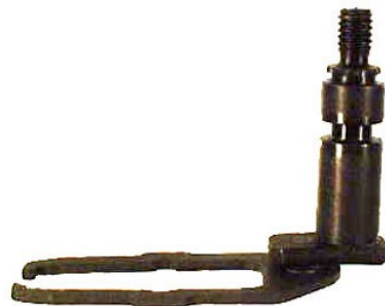

12.629

PEUGEOT 305 - Riferimento Originale: 1.463.161.629
BOSCH