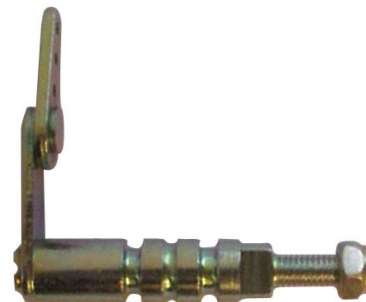

**12.710**

ALBERO ACCELERATORE - Riferimento Originale: 1.463.161.710

**12.725**

ALBERO ACCELERATORE - Riferimento Originale: 1.463.161.725

**12.765**

ALFA 75 - 164 2,4 - Riferimento Originale: 1.463.161.765 BOSCH

12.776

ALBERO ACCELERATORE - Riferimento Originale:  
1.463.161.776

12.849

ALBERO ACCELERATORE - Riferimento Originale:  
1.463.161.849

12.872

ALBERO ACCELERATORE - Riferimento Originale:  
1.463.161.872

13.645

ALBERO ACCELERATORE E.P. V.A.C. - Riferimento  
Originale: 1.466.122.009 BOSCH

14.929

ALBERO COMANDO ACCELERATORE - Riferimento  
Originale: 7123-770 CAV

14.930

ALBERO COMANDO ACCELERATORE LUNGO PEUGEOT  
- Riferimento Originale: 7123-770A CAV

14.940

14.941

ALBERO ACCELERATORE POMPA CAV "DPS" -  
Riferimento Originale: 7174-828E CAV

ALBERO ACCELERATORE POMPA CAV "DPC" -  
Riferimento Originale: 9100-178 CAV

14.986

14.987

ALBERO ACCELERATORE - Riferimento Originale:  
9100-221H CAV