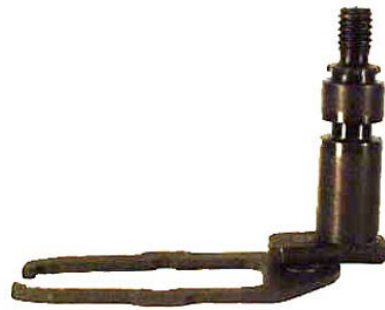

**12.449**

FIAT UNO - FIAT FIORINO - Riferimento Originale:  
1.463.161.449 BOSCH

**12.453**

VOLVO 2,4 D5 - Riferimento Originale: 1.463.161.453  
BOSCH

**12.478**

RENAULT 9-11 - Riferimento Originale: 1.463.161.468  
BOSCH

**12.499**

VW GOLF 1600 - Riferimento Originale: 1.463.161.499  
BOSCH

**12.568**

FORD FIESTA 1600 - Riferimento Originale:  
1.463.161.568 BOSCH

**12.592**

FIAT DUCATO T 35 - 10 T. DAILY - GRINTA T.-  
Riferimento Originale: 1.463.161.592 BOSCH