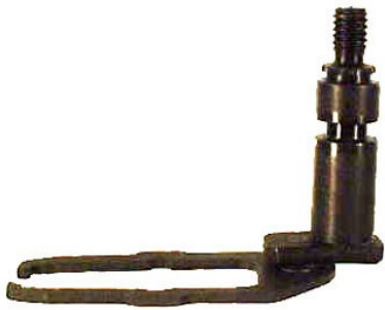

**12.499**

VW GOLF 1600 - Riferimento Originale: 1.463.161.499  
BOSCH

**12.568**

FORD FIESTA 1600 - Riferimento Originale:  
1.463.161.568 BOSCH

**12.592**

FIAT DUCATO T 35 - 10 T. DAILY - GRINTA T.-  
Riferimento Originale: 1.463.161.592 BOSCH

**12.596**

GOLF ROVER-SHERPA- Riferimento Originale:  
1.463.161.596 BOSCH

**12.605**

VM GOLF I □ TIPO - FIAT ARGENTA 2500 - Riferimento  
Originale: 1.463.161.605

**12.629**

PEUGEOT 305 - Riferimento Originale: 1.463.161.629  
BOSCH

**12.710**

ALBERO ACCELERATORE - Riferimento Originale: 1.463.161.710

**12.725**

ALBERO ACCELERATORE - Riferimento Originale: 1.463.161.725

**12.765**

ALFA 75 - 164 2,4 - Riferimento Originale: 1.463.161.765 BOSCH