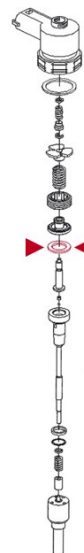

15.176

CASSETTA COMPLETA RICAMBI
RIPARAZIONE INIETTORI E POMPE
COMMON RAIL BOSCH - DELPHI -
SIEMMENS 875 pcs.

18.800

KIT PERNI FRESAT. SPESSORE 8,40
-> 8,70 mm INCREMENTO 0,01 mm
TOT 310 pz

18.801

KIT PERNI CILINDRICI FASE 2
SPESSORE 8,40 -> 8,70 mm
INCREMENTO 0,01 mm TOT 310 pz

BOSCH

18.802

KIT SPESSORI INIETTORI SPESSORE
1,20 -> 1,30 mm INCREMENTO 0,01
mm TOT 110 pz

18.803

KIT SPESSORI INIETTORI SPESSORE
1,00 -> 1,10 mm INCREMENTO 0,01
mm TOT 110 pz

18.804

KIT SPESSORI INIETTORI SPESSORE
1,30 -> 1,40 mm INCREMENTO 0,01
mm TOT 110 pz

18.805

KIT SPESSORI INIETTORI SPESSORE
1,00 -> 1,10 mm INCREMENTO 0,01
mm TOT 110 pz

BOSCH

ES. 22

18.806

KIT SPESSORI INIETTORI SPESSORE
0,90 -> 1,00 mm INCREMENTO 0,01
mm TOT 110 pz

BOSCH

Ø23,7

18.807

KIT SPESSORI INIETTORI SPESSORE
1,00 -> 1,10 mm INCREMENTO 0,01
mm TOT 110 pz

BOSCH

Ø23,7

18.808

KIT SPESSORI INIETTORI SPESSORE
0,90 -> 1,01 mm INCREMENTO 0,01
mm TOT 110 pz

18.809

KIT SPESSORI INIETTORI SPESSORE
1,02 -> 1,13 mm INCREMENTO 0,01
mm TOT 110 pz