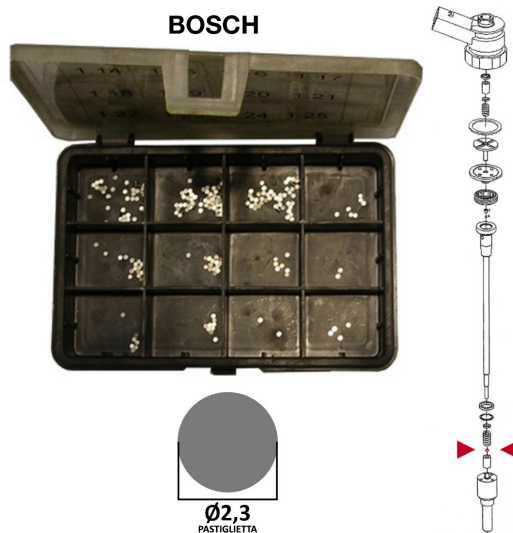

18.807

KIT SPESSORI INIETTORI SPESSORE
1,00 -> 1,10 mm INCREMENTO 0,01
mm TOT 110 pz

BOSCH

Ø23,7

18.808

KIT SPESSORI INIETTORI SPESSORE
0,90 -> 1,01 mm INCREMENTO 0,01
mm TOT 110 pz

18.809

KIT SPESSORI INIETTORI SPESSORE
1,02 -> 1,13 mm INCREMENTO 0,01
mm TOT 110 pz

18.810

KIT SPESSORI INIETTORI SPESSORE
1,14 -> 1,25 mm INCREMENTO 0,01
mm TOT 110 pz

18.811

KIT SPESSORI INIETTORI SPESSORE
1,20 -> 1,70 mm INCREMENTO 0,02
mm TOT 260 pz

18.812

KIT SPESSORI INIETTORI SPESSORE
1,20 -> 1,70 mm INCREMENTO 0,02
mm TOT 260 pz

18.813

KIT SPESSORI INIETTORI SPESSORE
1,20 - 1,70 mm INCREMENTO 0,02
mm TOT 260 pz

18.814

KIT SPESSORI INIETTORI SPESSORE
0,90 - 1,00 mm INCREMENTO 0,01
mm TOT 110 pz

BOSCH

ES. 22

18.815

KIT SPESSORI INIETTORI SPESSORE
0,90 - 1,00 mm INCREMENTO 0,01
mm TOT 110 pz