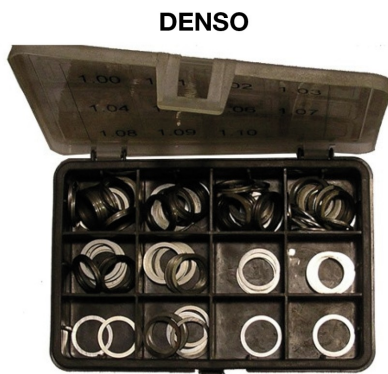

KIT SPESSORI INIETTORI SPESSORE
3,80 - 4,90 mm INCREMENTO 0,10
mm TOT 120 pz

18.821

KIT SPESSORI INIETTORI SPESSORE
0,80 - 1,20 mm INCREMENTO 0,02
mm TOT 210 pz

18.822

KIT SPESSORI INIETTORI SPESSORE
0,90 - 1,13 mm INCREMENTO 0,01
mm TOT 240 pz

18.823

KIT SPESSORI INIETTORI SPESSORE
1,75 - 2,30 mm INCREMENTO 0,05
mm TOT 120 pz

18.824

KIT SPESSORI INIETTORI SPESSORE
2,99 - 3,10 mm INCREMENTO 0,01
mm TOT 120 pz

18.825

KIT SPESSORI INIETTORI SPESSORE
7,76 - 8,18 mm INCREMENTO 0,02
mm TOT 220 pz

18.826

KIT SPESSORI INIETTORI SPESSORE
1,50 - 1,72 mm INCREMENTO 0,01
mm TOT 230 pz

18.827

KIT SPESSORE INIETTORI BOSCH -
SPESSORE 1-1,4 mm INCREMENTO
0,01 mm TOT 410 pz

18.828

KIT SPESSORE INIETTORE DENSO -
SPESSORE 0,98-1,44 mm
INCREMENTO 0,02 mm TOT 240 pz