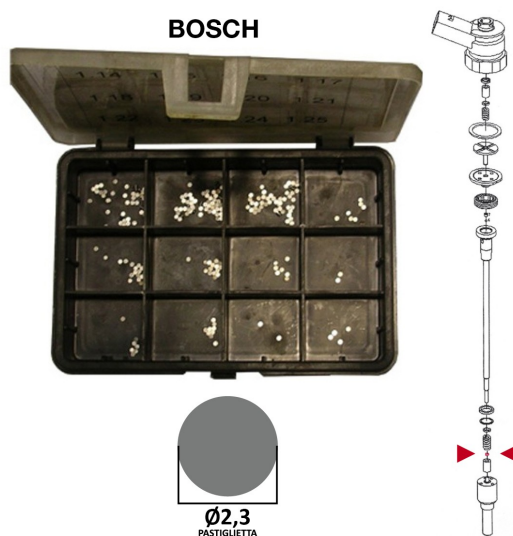

18.805

KIT SPESSORI INIETTORI SPESSORE
1,00 -> 1,10 mm INCREMENTO 0,01
mm TOT 110 pz

BOSCH

ES. 22

18.806

KIT SPESSORI INIETTORI SPESSORE
0,90 -> 1,00 mm INCREMENTO 0,01
mm TOT 110 pz

BOSCH

Ø23,7

18.807

KIT SPESSORI INIETTORI SPESSORE
1,00 -> 1,10 mm INCREMENTO 0,01
mm TOT 110 pz

BOSCH

Ø23,7

18.808

KIT SPESSORI INIETTORI SPESSORE
0,90 -> 1,01 mm INCREMENTO 0,01
mm TOT 110 pz

18.809

KIT SPESSORI INIETTORI SPESSORE
1,02 -> 1,13 mm INCREMENTO 0,01
mm TOT 110 pz

18.810

KIT SPESSORI INIETTORI SPESSORE
1,14 -> 1,25 mm INCREMENTO 0,01
mm TOT 110 pz

18.811

KIT SPESSORI INIETTORI SPESSORE
1,20 -> 1,70 mm INCREMENTO 0,02
mm TOT 260 pz

18.812

KIT SPESSORI INIETTORI SPESSORE
1,20 -> 1,70 mm INCREMENTO 0,02
mm TOT 260 pz

18.813

KIT SPESSORI INIETTORI SPESSORE
1,20 - 1,70 mm INCREMENTO 0,02
mm TOT 260 pz

18.814

KIT SPESSORI INIETTORI SPESSORE
0,90 - 1,00 mm INCREMENTO 0,01
mm TOT 110 pz

BOSCH

ES. 22

18.815

KIT SPESSORI INIETTORI SPESSORE
0,90 - 1,00 mm INCREMENTO 0,01
mm TOT 110 pz