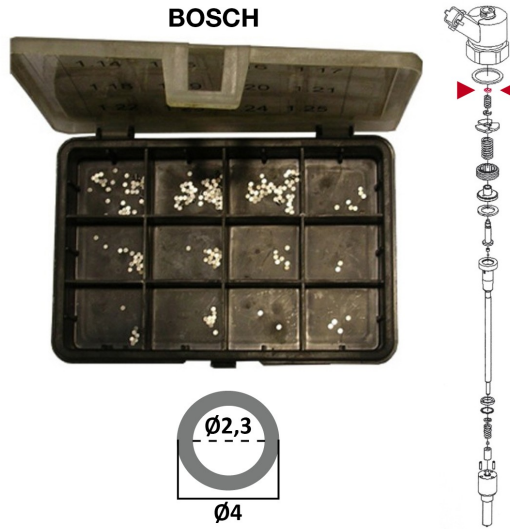

18.805

KIT SPESSORI INIETTORI SPESSORE
1,00 -> 1,10 mm INCREMENTO 0,01
mm TOT 110 pz

BOSCH

ES. 22

18.806

KIT SPESSORI INIETTORI SPESSORE
0,90 -> 1,00 mm INCREMENTO 0,01
mm TOT 110 pz

BOSCH

Ø23,7

18.807

KIT SPESSORI INIETTORI SPESSORE
1,00 -> 1,10 mm INCREMENTO 0,01
mm TOT 110 pz

BOSCH

Ø23,7

18.808

KIT SPESSORI INIETTORI SPESSORE
0,90 -> 1,01 mm INCREMENTO 0,01
mm TOT 110 pz

18.809

KIT SPESSORI INIETTORI SPESSORE
1,02 -> 1,13 mm INCREMENTO 0,01
mm TOT 110 pz

18.810

KIT SPESSORI INIETTORI SPESSORE
1,14 -> 1,25 mm INCREMENTO 0,01
mm TOT 110 pz

18.811

KIT SPESSORI INIETTORI SPESSORE
1,20 -> 1,70 mm INCREMENTO 0,02
mm TOT 260 pz

18.812

KIT SPESSORI INIETTORI SPESSORE
1,20 -> 1,70 mm INCREMENTO 0,02
mm TOT 260 pz

18.813

KIT SPESSORI INIETTORI SPESSORE
1,20 - 1,70 mm INCREMENTO 0,02
mm TOT 260 pz

18.814

KIT SPESSORI INIETTORI SPESSORE
0,90 - 1,00 mm INCREMENTO 0,01
mm TOT 110 pz

BOSCH

ES. 22

18.815

KIT SPESSORI INIETTORI SPESSORE
0,90 - 1,00 mm INCREMENTO 0,01
mm TOT 110 pz