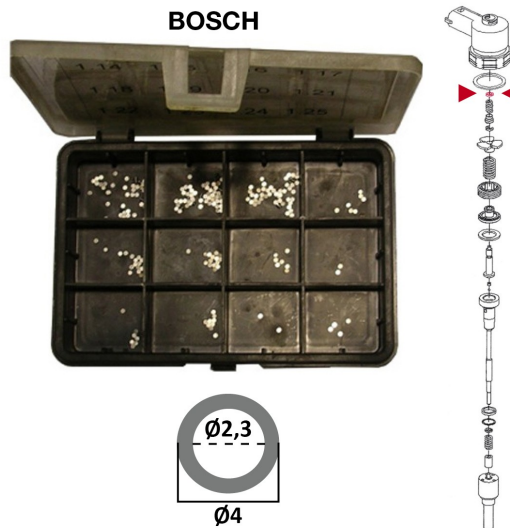

18.807

KIT SPESSORI INIETTORI SPESSORE
1,00 -> 1,10 mm INCREMENTO 0,01
mm TOT 110 pz

BOSCH

Ø23,7

18.808

KIT SPESSORI INIETTORI SPESSORE
0,90 -> 1,01 mm INCREMENTO 0,01
mm TOT 110 pz

18.809

KIT SPESSORI INIETTORI SPESSORE
1,02 -> 1,13 mm INCREMENTO 0,01
mm TOT 110 pz

18.810

KIT SPESSORI INIETTORI SPESSORE
1,14 -> 1,25 mm INCREMENTO 0,01
mm TOT 110 pz

18.811

KIT SPESSORI INIETTORI SPESSORE
1,20 -> 1,70 mm INCREMENTO 0,02
mm TOT 260 pz

18.812

KIT SPESSORI INIETTORI SPESSORE
1,20 -> 1,70 mm INCREMENTO 0,02
mm TOT 260 pz

18.813

KIT SPESSORI INIETTORI SPESSORE
1,20 - 1,70 mm INCREMENTO 0,02
mm TOT 260 pz

18.814

KIT SPESSORI INIETTORI SPESSORE
0,90 - 1,00 mm INCREMENTO 0,01
mm TOT 110 pz

BOSCH

ES. 22

18.815

KIT SPESSORI INIETTORI SPESSORE
0,90 - 1,00 mm INCREMENTO 0,01
mm TOT 110 pz

BOSCH

Es. 22

18.816

KIT SPESSORI INIETTORI SPESSORE
1,10 - 1,20 mm INCREMENTO 0,01
mm TOT 110 pz

BOSCH

Ø15,7

18.817

KIT SPESSORI INIETTORI SPESSORE
1,20 - 1,70 mm INCREMENTO 0,05
mm TOT 110 pz