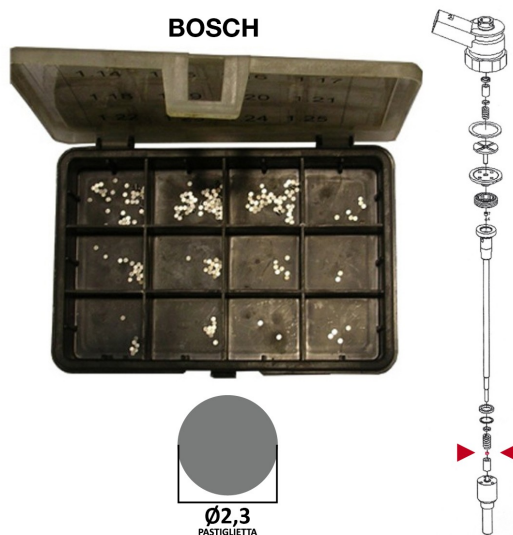

18.805

KIT SPESSORI INIETTORI SPESSORE
1,00 -> 1,10 mm INCREMENTO 0,01
mm TOT 110 pz

BOSCH

ES. 22

18.806

KIT SPESSORI INIETTORI SPESSORE
0,90 -> 1,00 mm INCREMENTO 0,01
mm TOT 110 pz

BOSCH

Ø23,7

18.807

KIT SPESSORI INIETTORI SPESSORE
1,00 -> 1,10 mm INCREMENTO 0,01
mm TOT 110 pz

BOSCH

Ø23,7

18.808

KIT SPESSORI INIETTORI SPESSORE
0,90 -> 1,01 mm INCREMENTO 0,01
mm TOT 110 pz

18.809

KIT SPESSORI INIETTORI SPESSORE
1,02 -> 1,13 mm INCREMENTO 0,01
mm TOT 110 pz

18.810

KIT SPESSORI INIETTORI SPESSORE
1,14 -> 1,25 mm INCREMENTO 0,01
mm TOT 110 pz

18.811

KIT SPESSORI INIETTORI SPESSORE
1,20 -> 1,70 mm INCREMENTO 0,02
mm TOT 260 pz

18.812

KIT SPESSORI INIETTORI SPESSORE
1,20 -> 1,70 mm INCREMENTO 0,02
mm TOT 260 pz

18.813

KIT SPESSORI INIETTORI SPESSORE
1,20 - 1,70 mm INCREMENTO 0,02
mm TOT 260 pz

18.814

KIT SPESSORI INIETTORI SPESSORE
0,90 - 1,00 mm INCREMENTO 0,01
mm TOT 110 pz

BOSCH

ES. 22

18.815

KIT SPESSORI INIETTORI SPESSORE
0,90 - 1,00 mm INCREMENTO 0,01
mm TOT 110 pz