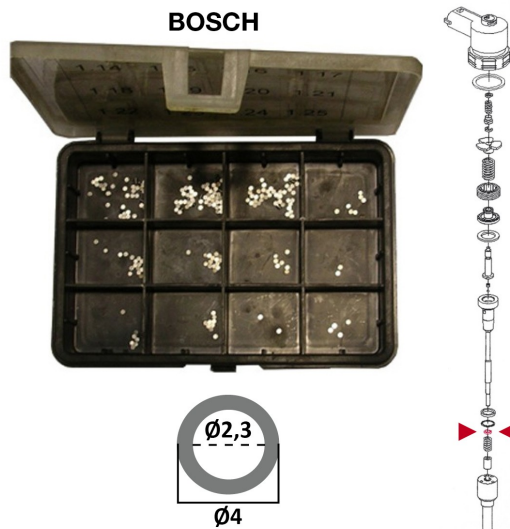

18.807

KIT SPESSORI INIETTORI SPESSORE
1,00 -> 1,10 mm INCREMENTO 0,01
mm TOT 110 pz

BOSCH

Ø23,7

18.808

KIT SPESSORI INIETTORI SPESSORE
0,90 -> 1,01 mm INCREMENTO 0,01
mm TOT 110 pz

18.809

KIT SPESSORI INIETTORI SPESSORE
1,02 -> 1,13 mm INCREMENTO 0,01
mm TOT 110 pz

18.810

KIT SPESSORI INIETTORI SPESSORE
1,14 -> 1,25 mm INCREMENTO 0,01
mm TOT 110 pz

18.811

KIT SPESSORI INIETTORI SPESSORE
1,20 -> 1,70 mm INCREMENTO 0,02
mm TOT 260 pz

18.812

KIT SPESSORI INIETTORI SPESSORE
1,20 -> 1,70 mm INCREMENTO 0,02
mm TOT 260 pz

18.813

KIT SPESSORI INIETTORI SPESSORE
1,20 - 1,70 mm INCREMENTO 0,02
mm TOT 260 pz

18.814

KIT SPESSORI INIETTORI SPESSORE
0,90 - 1,00 mm INCREMENTO 0,01
mm TOT 110 pz

BOSCH

ES. 22

18.815

KIT SPESSORI INIETTORI SPESSORE
0,90 - 1,00 mm INCREMENTO 0,01
mm TOT 110 pz

BOSCH

Es. 22

18.816

KIT SPESSORI INIETTORI SPESSORE
1,10 - 1,20 mm INCREMENTO 0,01
mm TOT 110 pz

BOSCH

Ø15,7

18.817

KIT SPESSORI INIETTORI SPESSORE
1,20 - 1,70 mm INCREMENTO 0,05
mm TOT 110 pz