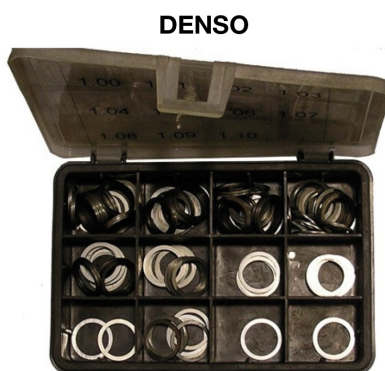

BOSCH

18.818

KIT SPESSORI INIETTORI SPESSORE
1,00 - 1,20 mm INCREMENTO 0,01
mm TOT 110 pz

BOSCH

18.819

KIT SPESSORI INIETTORI SPESSORE
1,25 - 1,80 mm INCREMENTO 0,05
mm TOT 120 pz

SIEMENS

18.820

KIT SPESSORI INIETTORI SPESSORE
3,80 - 4,90 mm INCREMENTO 0,10
mm TOT 120 pz

18.821

KIT SPESSORI INIETTORI SPESSORE
0,80 - 1,20 mm INCREMENTO 0,02
mm TOT 210 pz

18.822

KIT SPESSORI INIETTORI SPESSORE
0,90 - 1,13 mm INCREMENTO 0,01
mm TOT 240 pz

18.823

KIT SPESSORI INIETTORI SPESSORE
1,75 - 2,30 mm INCREMENTO 0,05
mm TOT 120 pz

18.824

KIT SPESSORI INIETTORI SPESSORE
2,99 - 3,10 mm INCREMENTO 0,01
mm TOT 120 pz

18.825

KIT SPESSORI INIETTORI SPESSORE
7,76 - 8,18 mm INCREMENTO 0,02
mm TOT 220 pz