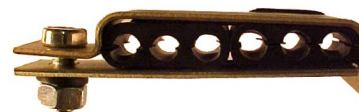

14.770

14.771

MORSETTO CON TASSELLO PER TUBI INIETTORI Ø 6mm - Riferimento Originale: 4.874.137 FIAT

MORSETTO CON TASSELLO PER TUBI INIETTORI Ø 6mm

14.772

14.773

MORSETTO CON TASSELLO PER TUBI INIETTORI Ø 6mm - Riferimento Originale: 4.721.010 FIAT

STAFFA PER TUBI ASPIRAZIONE-SCARICO Ø 10mm

14.774

14.775

STAFFA PER TUBI ASPIRAZIONE-SCARICO Ø 6mm

STAFFA PER TUBI ASPIRAZIONE-SCARICO Ø 6mm

14.776

15.200

STAFFA PER TUBI ASPIRAZIONE-SCARICO Ø 6mm

MORSETTO APERTO A 3 VIE Ø 4,5mm MERCEDES

15.201

15.202

MORSETTO APERTO A 2 VIE Ø 4,5mm MERCEDES

MORSETTO CHIUSO A 3 VIE Ø 4,5mm MERCEDES

15.203

MORSETTO CHIUSO A 2 VIE Ø 4,5mm MERCEDES