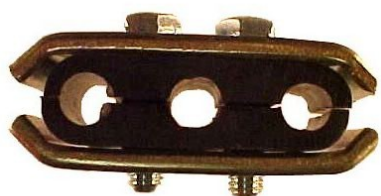

14.770

14.771

MORSETTO CON TASSELLO PER TUBI INIETTORI Ø 6mm - Riferimento Originale: 4.874.137 FIAT

MORSETTO CON TASSELLO PER TUBI INIETTORI Ø 6mm

14.772

14.773

MORSETTO CON TASSELLO PER TUBI INIETTORI Ø 6mm - Riferimento Originale: 4.721.010 FIAT

STAFFA PER TUBI ASPIRAZIONE-SCARICO Ø 10mm

14.774

14.775

STAFFA PER TUBI ASPIRAZIONE-SCARICO Ø 6mm

STAFFA PER TUBI ASPIRAZIONE-SCARICO Ø 6mm

14.776

15.200

STAFFA PER TUBI ASPIRAZIONE-SCARICO Ø 6mm

MORSETTO APERTO A 3 VIE Ø 4,5mm MERCEDES

15.201

15.202

MORSETTO APERTO A 2 VIE Ø 4,5mm MERCEDES

MORSETTO CHIUSO A 3 VIE Ø 4,5mm MERCEDES

15.203

MORSETTO CHIUSO A 2 VIE Ø 4,5mm MERCEDES