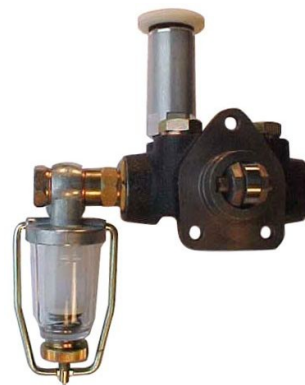

14.108

SCANIA - Riferimento Originale: 0.440.008.022 BOSCH