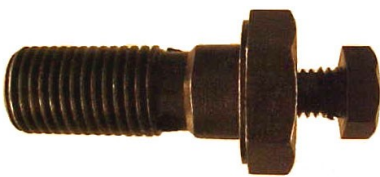

14.527

VITE SPURGO 8 mm - Riferimento Originale: 27572 SIMMS

14.878

BULLONE FORATO 14x1,5 CON SPURGO - Riferimento Originale: 1.413.455.090 BOSCH

14.887

POMPA DPA VITE SPURGO - Riferimento Originale: 9002-093A CAV

14.888

RACCORDO PICCOLO SPURGO DPA - Riferimento Originale: 7123-351 B CAV

14.890

BULLONE FORATO 12x1,5 CON SPURGO

14.897

RACCORDO MEDIO SPURGO DPA - Riferimento Originale: 7123-352 B CAV

15.051

VITE SPURGO