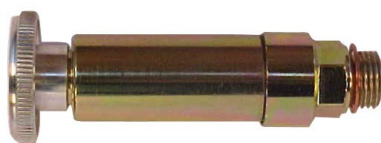

14.051

14.052

ADESCATORE - Ø 8mm - Riferimento Originale:
9001-088 CAV

ADESCATORE - Ø 10mm

14.056

14.057

ADESCATORE - Ø 8mm

ADESCATORE - Ø 8mm - Riferimento Originale:
9001-248 CAV

14.058

14.059

ADESCATORE - Ø 8mm - Riferimento Originale:
9001-274 CAV

ADESCATORE TUBO - Ø 8mm - RACCORDO OCCHIO
14mm

14.060

ADESCATORE STANDARD - Riferimento Originale:
2.447.222.025 BOSCH

14.061

ADESCATORE CATERPILLAR - Riferimento Originale:
4W0788 CAT.

14.062

ADESCATORE CATERPILLAR - Riferimento Originale:
9H2256E CAT.

14.100

ADESCATORE SUPPLEMENTARE FIAT 190 - FIAT 470
PULMINO - Riferimento Originale: 0.440.011.007
BOSCH

14.101

ADESCATORE TIPO LUNGO - Riferimento Originale:
2.447.222.020 BOSCH

14.102

ADESCATORE CORTO - Riferimento Originale: 746189
FIAT - 2.447.222.000 2.447.222.009 BOSCH

14.102M

ADESCATORE CON MOLLA - Riferimento Originale:
9213-0050 N. DENSO - 52200-1120 N. DENSO

14.103

ADESCATORE TIPO BOSCH- Riferimento Originale:
2.447.222.020 BOSCH - 768711 FIAT