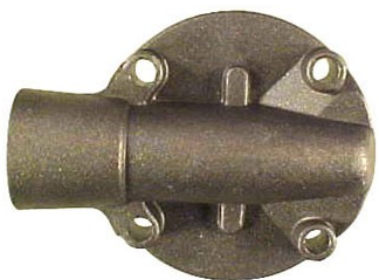

13.652

13.653

COPERCHIO ANTICIPO ALTO 2 mm - Riferimento Originale: 1.680.111.600 BOSCH - 1.461.074.302 BOSCH

COPERCHIO ANTICIPO ALTO 1 mm - Riferimento Originale: 1.461.074.001 BOSCH

14.006

14.007

SCATOLA - Riferimento Originale: 1.425.121.056 BOSCH

COPERCHIO - Riferimento Originale: 1.425.621.003 BOSCH

14.008

14.009

COPERCHIO - Riferimento Originale: 1.425.621.004 BOSCH

COPERCHIO - Riferimento Originale: 1.425.621.010 BOSCH

14.021

14.022

COPERCHIO RQ COMPLETO - Riferimento Originale:
2.425.650.234 BOSCH

COPERCHIO RQV - Riferimento Originale:
2.425.650.221 BOSCH

14.925

14.926

COPERCHIO POMPA TRASFERTA OM 40 - Riferimento Originale:
7139-344 CAV - 9927771 FIAT IVECO

COPERCHIO POMPA TRASFERTA OM 40 CON PIASTRA ACCIAIO - Riferimento Originale:
7123-576 LM CAV

14.927

COPERCHIO POMPA TRASFERTA DPA - Riferimento Originale:
7139-28 CAV