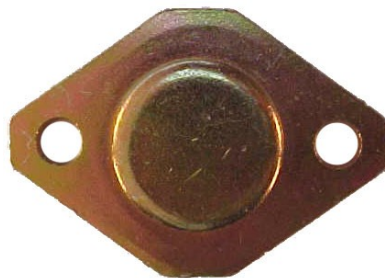

13.652

13.653

COPERCHIO ANTICIPO ALTO 2 mm - Riferimento Originale: 1.680.111.600 BOSCH - 1.461.074.302 BOSCH

COPERCHIO ANTICIPO ALTO 1 mm - Riferimento Originale: 1.461.074.001 BOSCH

14.006

14.007

SCATOLA - Riferimento Originale: 1.425.121.056 BOSCH

COPERCHIO - Riferimento Originale: 1.425.621.003 BOSCH

14.008

14.009

COPERCHIO - Riferimento Originale: 1.425.621.004 BOSCH

COPERCHIO - Riferimento Originale: 1.425.621.010 BOSCH

14.021

14.022

COPERCHIO RQ COMPLETO - Riferimento Originale:
2.425.650.234 BOSCH

COPERCHIO RQV - Riferimento Originale:
2.425.650.221 BOSCH

14.925

14.926

COPERCHIO POMPA TRASFERTA OM 40 - Riferimento Originale:
7139-344 CAV - 9927771 FIAT IVECO

COPERCHIO POMPA TRASFERTA OM 40 CON PIASTRA ACCIAIO - Riferimento Originale:
7123-576 LM CAV

14.927

COPERCHIO POMPA TRASFERTA DPA - Riferimento Originale:
7139-28 CAV