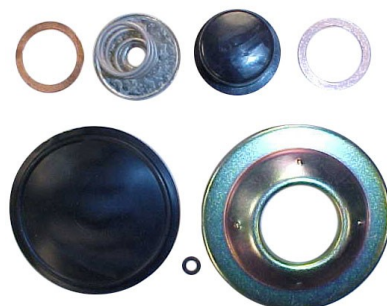

14.997

14.998

KIT COMPLETO PER RIPARAZIONE FILTRO CAV

KIT COMPLETO PER RIPARAZIONE FILTRO PURFLUX

14.999

14.999-1

KIT MEMBRANE COMPLETO DPC

KIT MEMBRANA + O-RING DPC LDA

15.038

15.039

KIT RIPARAZIONE FILTRO CAV STANDARD (SENZA VALVOLE)

KIT RIPARAZIONE FILTRO PURFLUX STANDARD (SENZA VALVOLE)

15.040

15.138

KIT DI RIPARAZIONE COPERCHIO FILTRO MERCEDES -
Riferimento Originale: 002.120.751 MERCEDES

KIT DI RIPARAZIONE RITORNO INIETTORI COMMON
RAIL 4 cil.

15.139

5556

KIT DI RIPARAZIONE RITORNO INIETTORI COMMON
RAIL 5 cil.

KIT RIPARAZIONE FILTRO MW - Riferimento Originale:
2.447.010.032=2.457.431.001 BOSCH